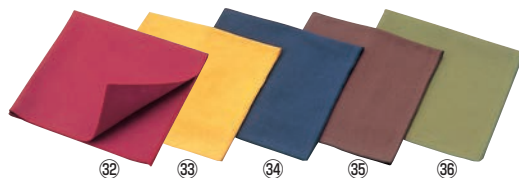

ショート トーション

	ページコード	商品コード	価格
⑩ ディープレッド	4-1887-1801	7728910	¥2,200
⑪ ローズウッド	4-1887-1901	7728920	¥2,200

560×560 材質:綿100%(サテン)
●周囲三巻縫製

EBM キャンパス厚手 チェックナフキン

	ページコード	商品コード	価格
⑩ レッド	4-1887-2001	8395100	¥1,200
⑪ ブルー	4-1887-2101	8395120	¥1,200
⑫ オレンジ	4-1887-2201	8395110	¥1,200
⑬ ブラウン	4-1887-2301	8395130	¥1,200

450×450 材質:綿100%

EBM ギンガム チェックナフキン

	ページコード	商品コード	価格
⑩ レッド	4-1887-2401	8395200	¥1,400
⑪ ブラック	4-1887-2501	8395250	¥1,400
⑫ ブルー	4-1887-2601	8395240	¥1,400
⑬ イエロー	4-1887-2701	8395230	¥1,400
⑭ グリーン	4-1887-2801	8395220	¥1,400
⑮ ネイビー	4-1887-2901	8395210	¥1,400

450×450 材質:綿100%

70 カトラリー・箸

71 グラス・酒器

72 ワイン・バー用品

⑩ 生成り麻ナフキン ㊦

ページコード	商品コード	価格
E-1-A 4-1887-3001	4254210	¥580

450×450

⑪ 麻混ナフキン ㊦

ページコード	商品コード	価格
E-1-RN 4-1887-3101	4254310	¥770

450×450

厚手 カラーナフキン E-1 ㊦

	ページコード	商品コード	価格
⑩ ダークレッド	4-1887-3201	8395000	¥530
⑪ カラシ	4-1887-3301	8395010	¥530
⑫ ブルー	4-1887-3401	8395020	¥530
⑬ ブラウン	4-1887-3501	8395030	¥530
⑭ グリーン	4-1887-3601	8395040	¥530